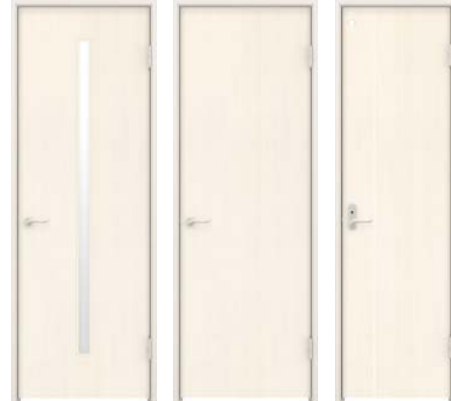

■建具

ホワイト色

リビング 居室・洗面 トイレ

スリットガラス シルバーラインパネル トイレ用
シルバークラインパネル

フレッシュ色

リビング 居室・洗面 トイレ

スリットガラス シルバークラインパネル トイレ用
シルバークラインパネル

ナチュラル色

リビング 居室・洗面 トイレ

スリットガラス シルバークラインパネル トイレ用
シルバークラインパネル

ダーク色

リビング 居室・洗面 トイレ

スリットガラス シルバークラインパネル トイレ用
シルバークラインパネル

■金具

■トイレ用スコープ

〔ドアハンドル〕

〔引き手〕

■クローゼット

ホワイト色

フレッシュ色

ナチュラル色

ダーク色

■玄関収納

W750 トールボックス型

カラーバリエーション

※収納建具と同じカラーバリエーションです

■プラスチック棚板

軽くて丈夫。
ほこりなども簡単に
拭取れ、ひどい汚れも
水洗いで綺麗になります。

■O1型シルバー

■床材

ハイパーフローアー | シストS

デザイン・特徴