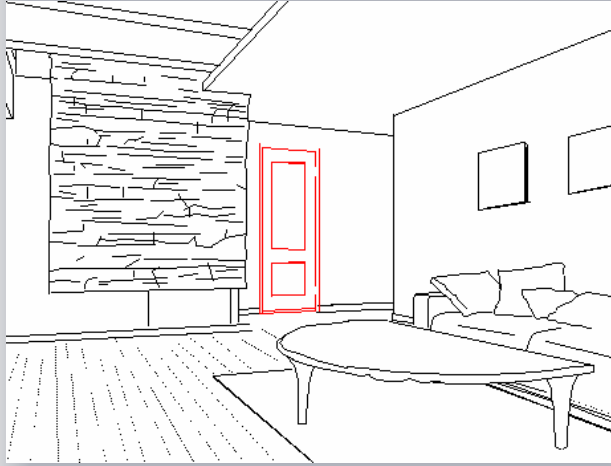

■建具

ホワイト色

リビング 居室・洗面 トイレ

スリットガラス シルバーラインパネル トイレ用
シルバークラインパネル

フレッシュ色

リビング 居室・洗面 トイレ

スリットガラス シルバークラインパネル トイレ用
シルバークラインパネル

ナチュラル色

リビング 居室・洗面 トイレ

スリットガラス シルバークラインパネル トイレ用
シルバークラインパネル

ダーク色

リビング 居室・洗面 トイレ

スリットガラス シルバークラインパネル トイレ用
シルバークラインパネル

■金具

■トイレ用スコープ

〔ドアハンドル〕