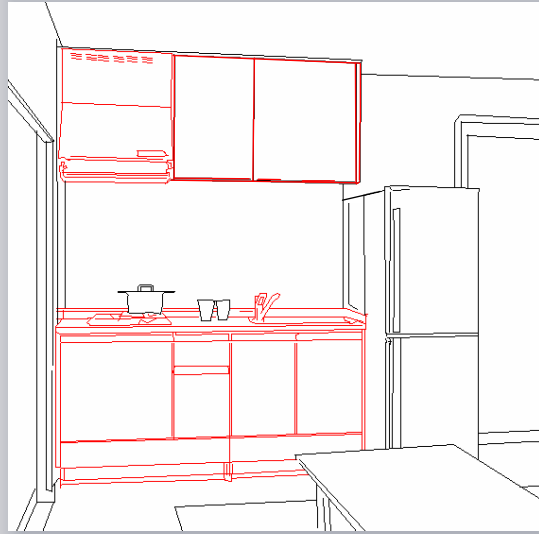

ウォールナット

ホワイト

フレッシュ

ミディアム

ダークブラウン

■キッチン

扉デザイン・カラー

標準仕様

■トイレ

洗浄シャワー暖房便座

■洗面化粧台

洗髪シャワー機能付洗面台

■ユニットバス

PSE シリーズ片開きドア